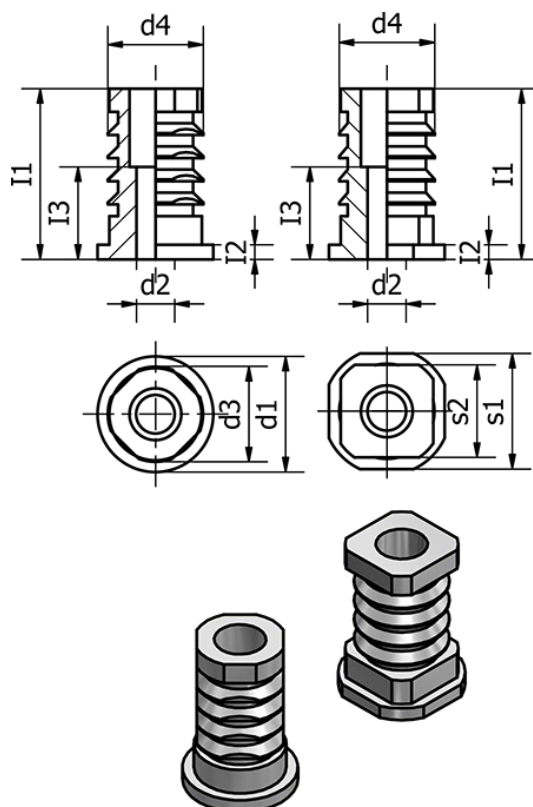

Varenummer: 20992D42M12

Beskrivelse: E+G Gevind indsats - GN 992-D42-M12

Mål

d1 = D42

d2 = 12

d3 = 36

d4 = 36.5

I1 = 41.5

I2 = 2.5

I3 = 24

s1 =

s2 =

Vægt (g) = 90